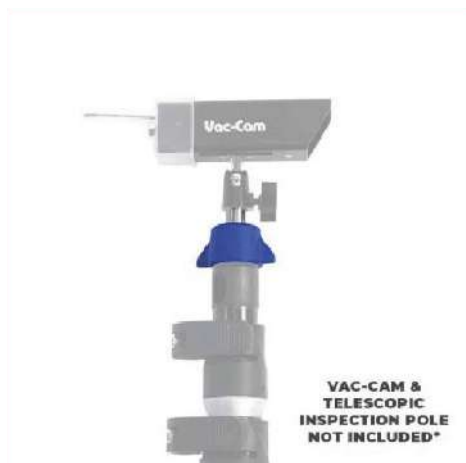

€372.00

Art. nr.: SKYVAC-NON-RECORD-CAM-SET

*Camera System not included

skyPole Carbon Fibre Inspection Poles

Onze lichtgewicht telescopische poles van koolstofvezel zijn de sterkste op de markt en kunnen onze draadloze camera en monitor (apart verkrijgbaar) tot 13 meter hoog brengen. Ze zijn gemaakt voor commercieel gebruik en worden geleverd met een draaibare camerabevestiging en een monitorklem (apart verkrijgbaar).

7m bereik (exclusief operator)

€420.00

Art. nr.: 24'-SKY-POLE

10.5m bereik (exclusief operator)

€762.00

Art. nr.: 34'-SKY-POLE

13m bereik (exclusief operator)

€984.00

Art. nr.: 44'-SKY-POLE

Detachable Sun Visor

Een afneembare zonneklep voor het Real Time Inspection-camerasysteem.

€21.60

Camera Mount for Inspection Pole

Camerabevestiging voor skyVac telescopische inspectie pole. Duurzame plastic schroefdop en een roestvrijstalen bout voor extra stevigheid.